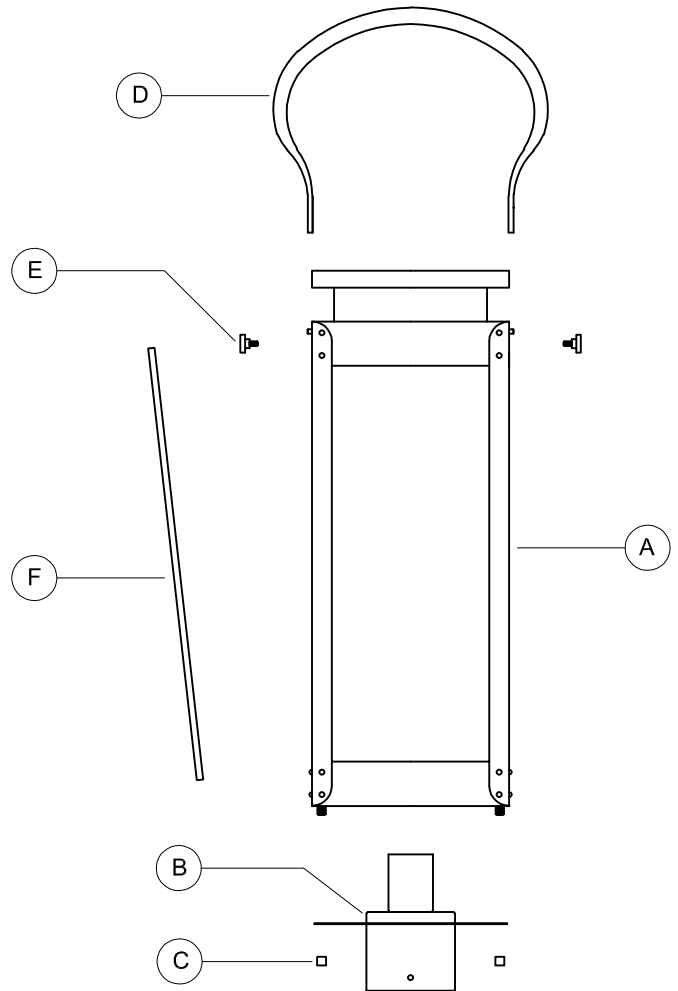

**PACKAGE CONTENTS**

PART	DESCRIPTION	QUANTITY
A	Lamp body	1
B	Fixture	1
C	Cylinder nut	4
D	Handle	1
E	Round nut	2
F	Glass panel	4

**HARDWARE CONTENTS (not actual size)**

<p>AA</p>  <p>Mounting screw</p> <p>Qty:3</p>	<p>BB</p>  <p>Wire nut</p> <p>Qty:3</p>
--	--