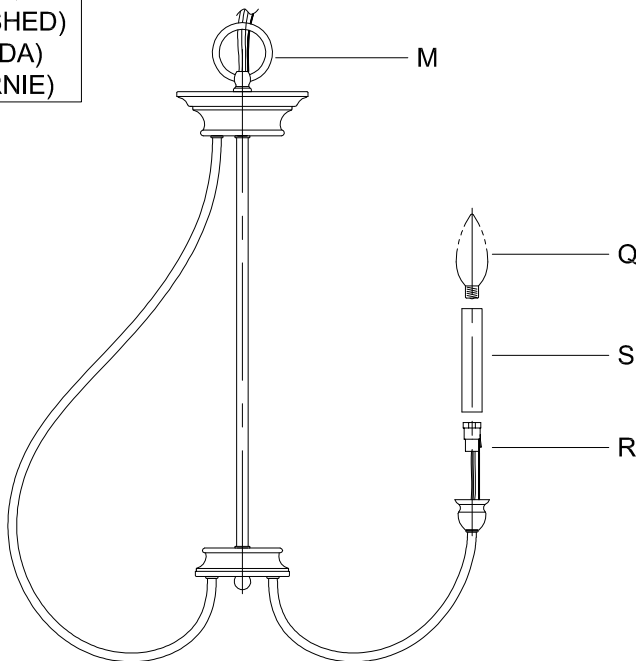

CANOPY MOUNTING & WIRE CONNECTION ASSEMBLY STEPS:

1. D,E → A
2. B,A → C
3. N,P,H → D
4. P → H (TO LOCK) (APRETAR) (À VERROUILLER)
5. F → M
6. L → M
7. J,K → L
8. L → H
9. F → L,K,J,H,D
10. F → G
11. J,K → H

FIXTURE ASSEMBLY STEPS:

1. S → R
2. Q → R

B, C, G & Q
(NOT FURNISHED)
(NO INCLUIDA)
(NON FOURNIE)

Instructions d'Assemblage et Installation

Mise en garde: Lire les instructions avec soin et couper le courant au disjoncteur central avant de commencer l'installation.