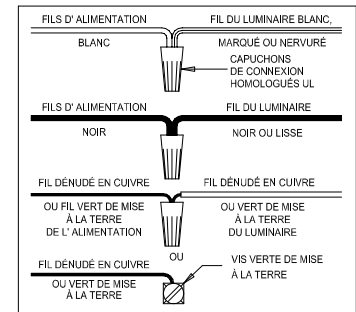

Instructions d'Assemblage et Installation

Mise en garde: Lire les instructions avec soin et couper le courant au disjoncteur central avant de commencer l'installation.

*****
AVERTISSEMENT - S'il y a d'autres mécanismes régulateurs qui s'emploient avec ce dispositif, suivre soigneusement les instructions pour satisfaire aux exigences NEC. Si vous avez des questions, consulter un électricien qualifié.

AVERTISSEMENT - Ce produit contient des composants chimiques qui selon L'état de Californie provoquent un cancer, des infirmités de naissance et (ou) du mal au système reproductif. Il faut laver les mains soigneusement après avoir installé, manipulé, nettoyé, ou autrement touché ce produit.

MISE EN GARDE - Le verre est toujours fragile; maniez le(s) composant(s) et/ou l' (les) ampoule(s) avec prudence.

*****