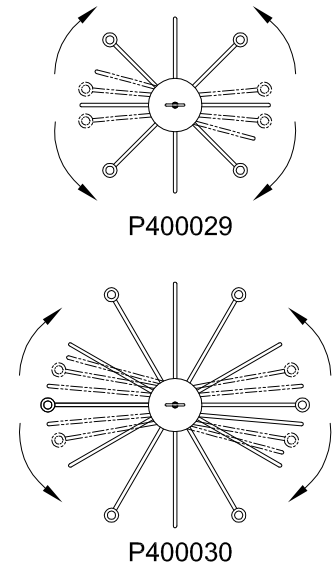

CANOPY MOUNTING & WIRE CONNECTION ASSEMBLY STEPS:

1. D,E → A
2. B,A → C
3. N,P,H → D
4. P → H (TO LOCK) (APRETAR) (À VERROUILLER)
5. F → M
6. L → M
7. J,K → L
8. L → H
9. F → L,K,J,H,D
10. F → G
11. J,K → H

FIXTURE ASSEMBLY STEPS:

1. S → R
2. Q → R

B, C, G & Q
(NOT FURNISHED)
(NO INCLUIDA)
(NON FOURNIE)

Instructions d'Assemblage et Installation

Mise en garde: Lire les instructions avec soin et couper le courant au disjoncteur central avant de commencer l'installation.